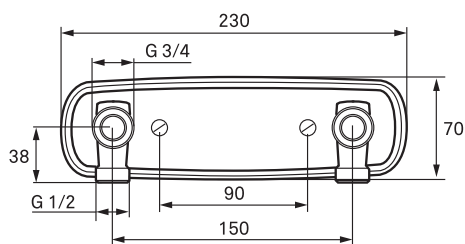

Blandarfäste 150 c/c, VK Mora Fix

mora[®] ARMATUR

- För utanpåliggande rördragning
- Ansl. G3/4 utv.
- Anpassad för EU-standard
- Vridbara vinklar

Utförande	MA nr	RSK nr
Krom	70 10 33	8188691
Krom, med föravstängning	70 10 34	8188693